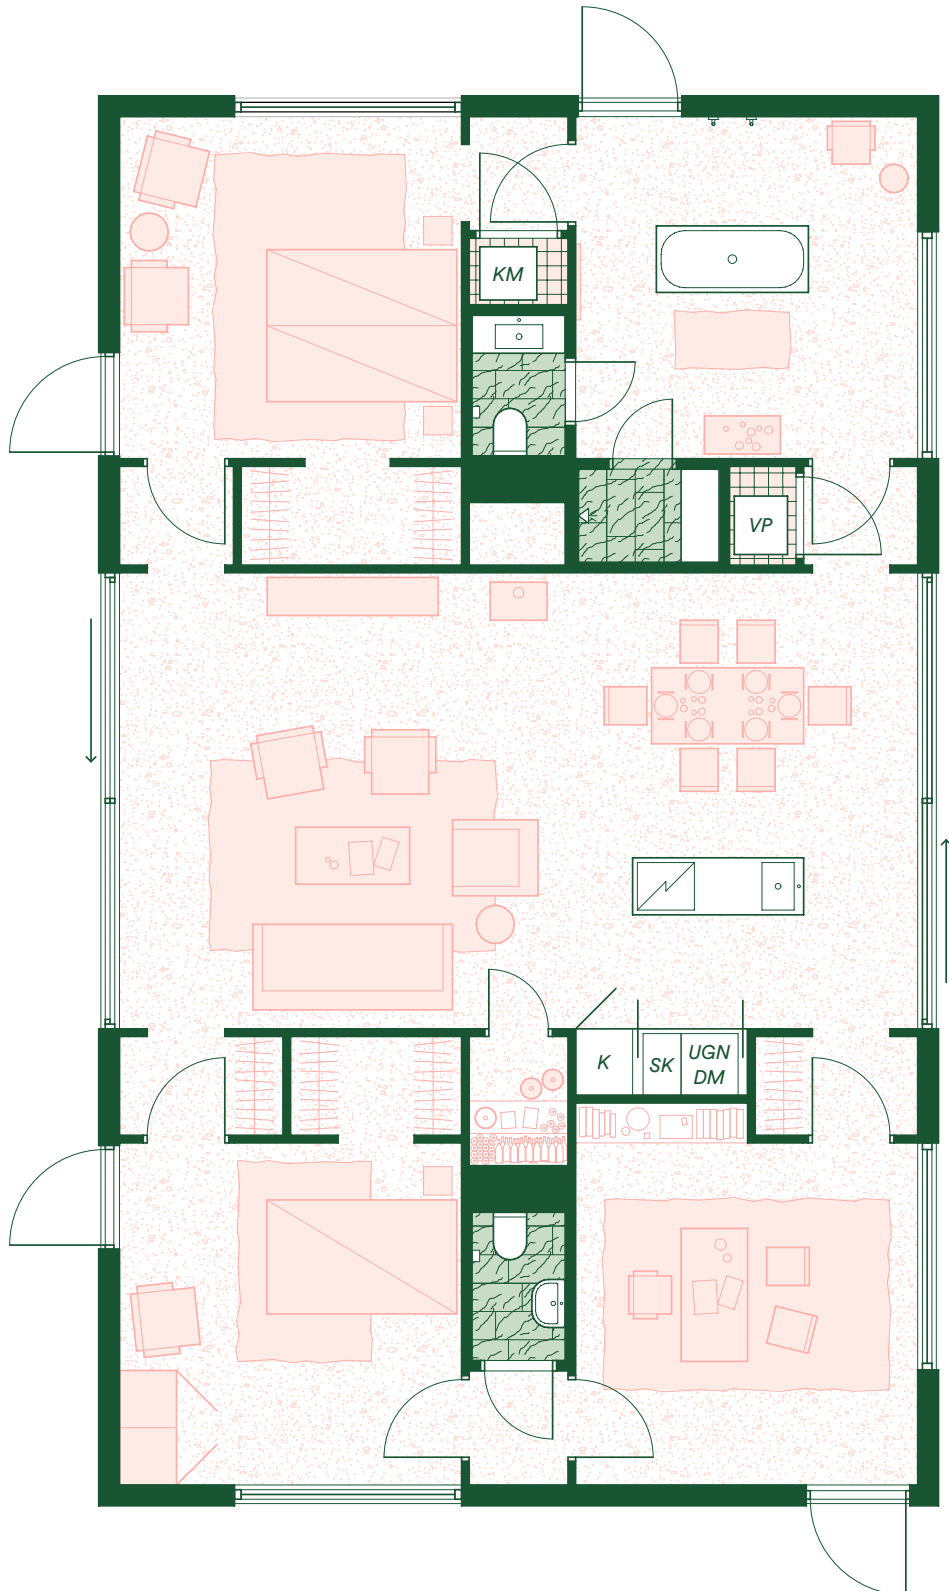

Planlösning 4 rum + bad