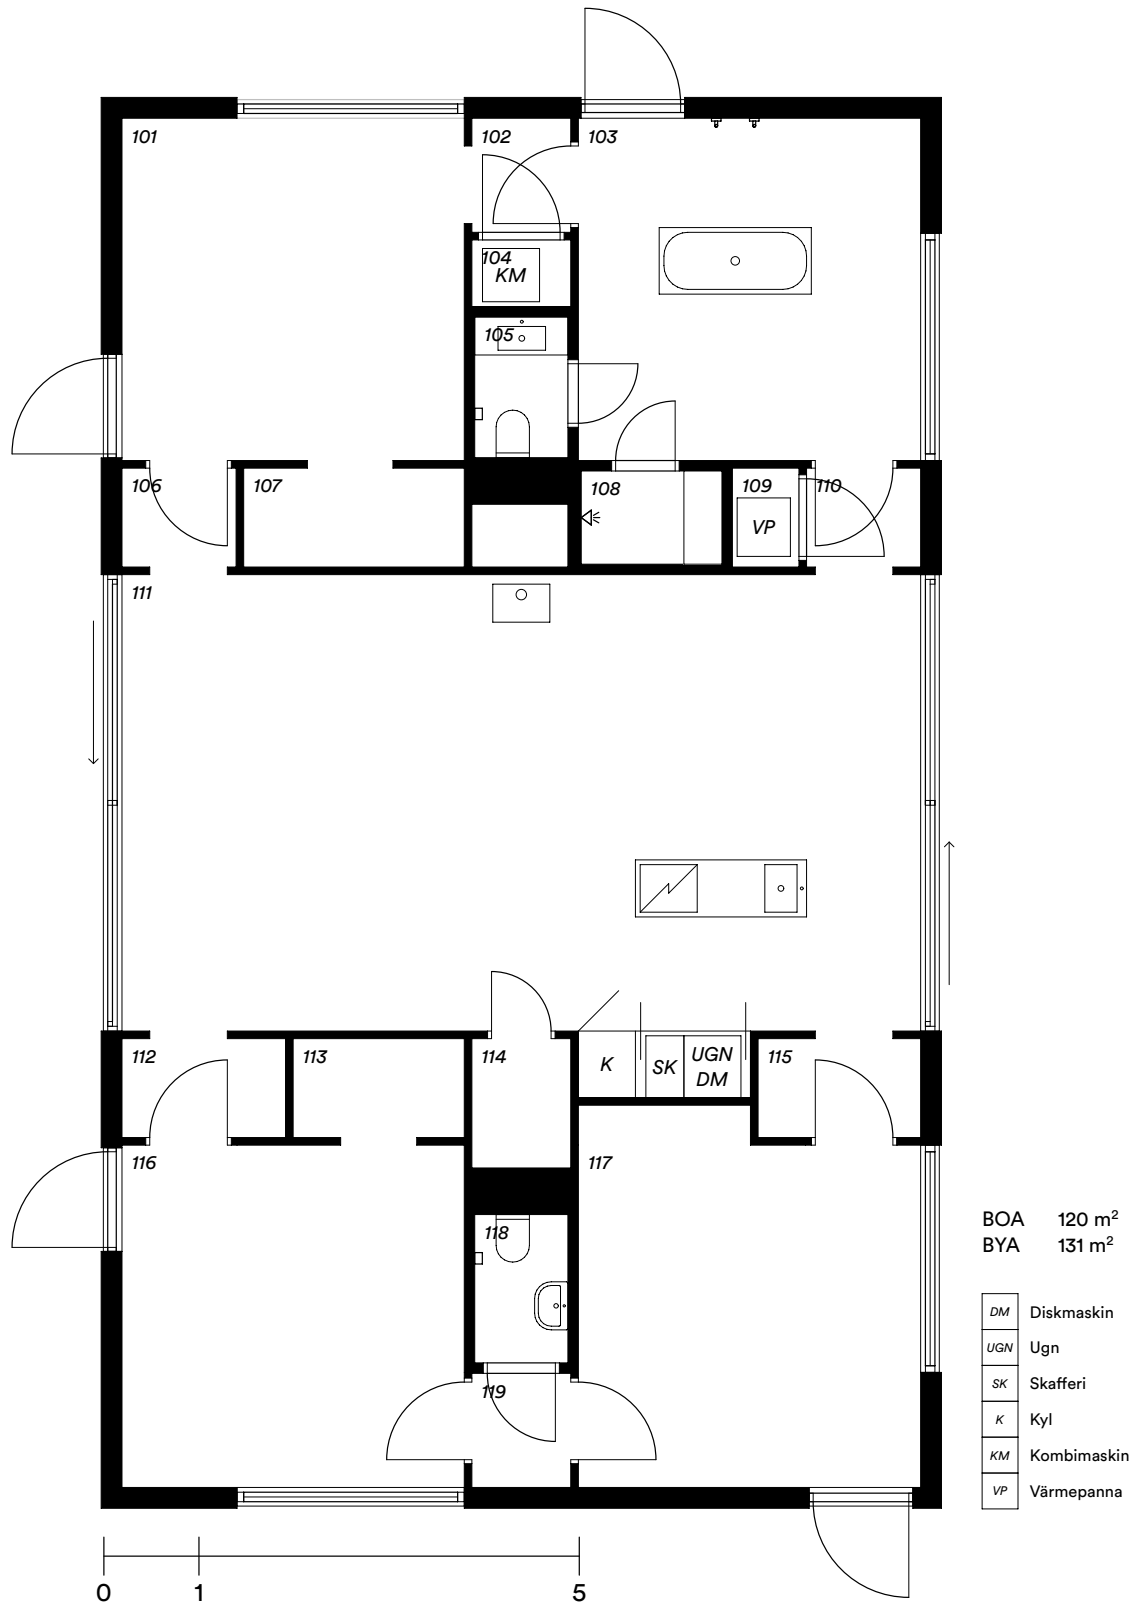

Bofaktablad