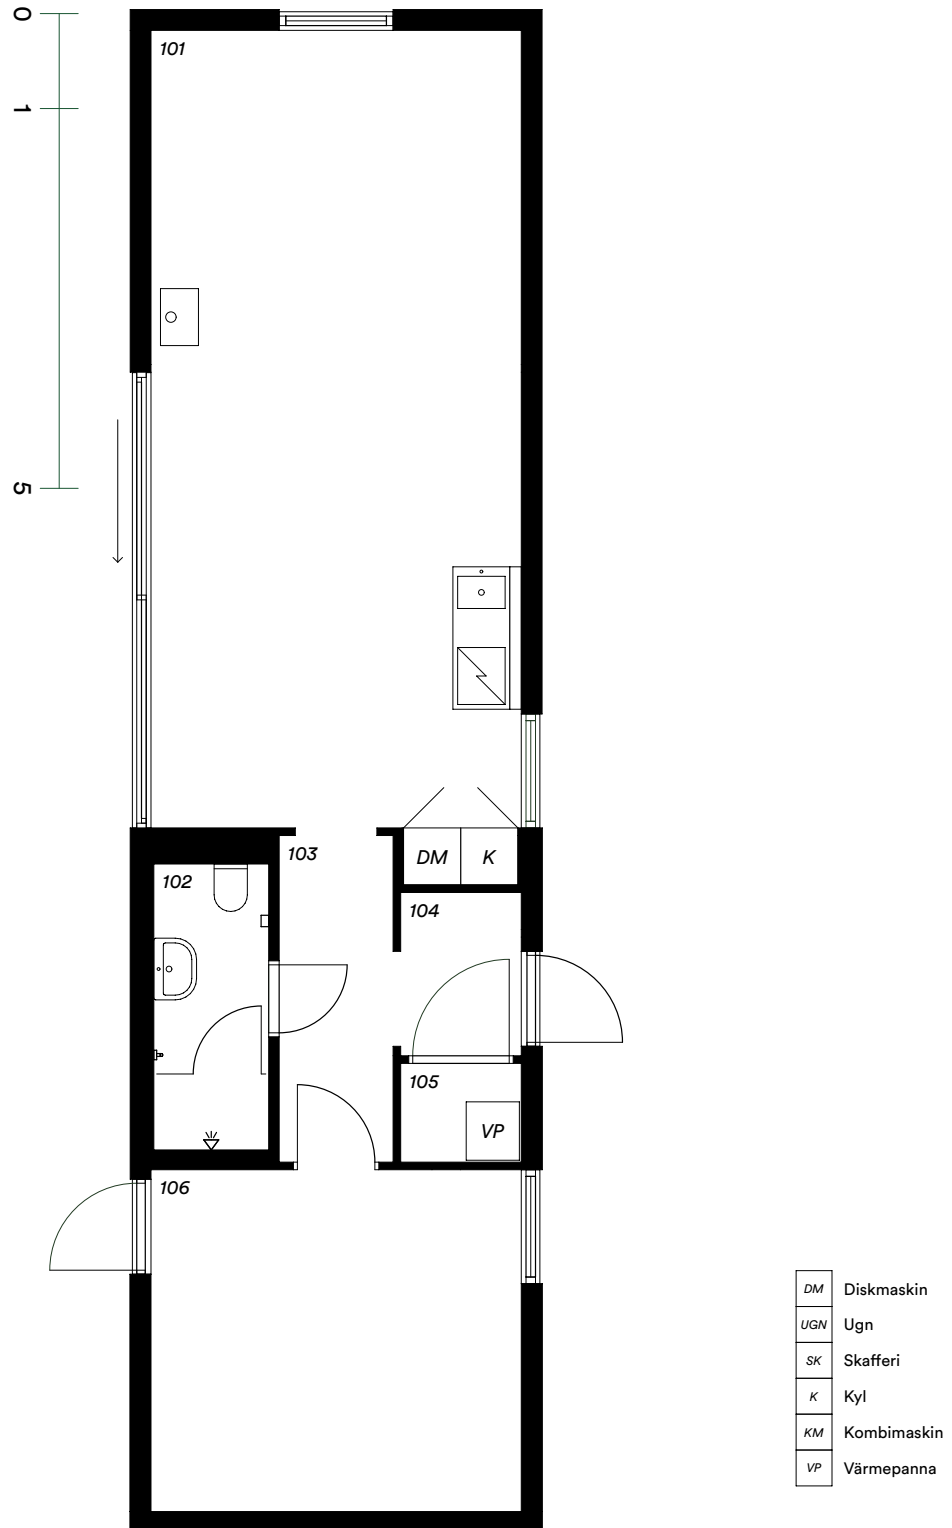

YTOR

BOAREA:	60 m ²
BYGGAREA:	70 m ²
YTTERMÅTT:	16 x 4,3 m
ALLRUM:	32 m ²
RUM/BAD:	14 m ²
TAKHÖJD:	2,5 m RUM / 3,6 m NOCK ALLRUM

RUM

KÖK / ALLRUM:	1
RUM:	1–2 BEROENDE PÅ PLANLÖSNING
WC / DUCH:	1

INREDNING

Reservation för eventuella ändringar och felskrivningar. Avvikelse ersätts med likvärdiga material.

FASADRITNING

Planlösning 3 rum

Planlösning 2 rum

Bofaktablad

Rumsbeskrivning

101. ALLRUM 32 m²

GOLV: Glättad eller slipad betong.
VÄGG: KL-trä, obehandlad.
TAK: KL-trä, obehandlad.
PRODUKTER: Köksö, Falper Isola 2, 150 cm.
Högsåp, IKEA.
Köksblandare, Tapwell, EVO980.
Vitvaror Electrolux, Inbyggnadshäll
HHOB760S, Kompaktugn COM806CX,
Kylskåp LRB3DE18S, Diskmaskin EEG70001.
Kamin, Hwam Classic 4.
Eluttag och strömbrytare Jung, LS990.
Spotlight Belid, Tyson single spot.

102. BADRUM 3,6 m²

GOLV: Sten, Kolmårdsmarmor.
VÄGG: Sten, bröstning i Kolmårdsmarmor.
Kakel, Genesi 5x25 cm.
TAK: Våtrumsmålade gips.
PRODUKTER: Kommod.
Spegelskåp INR, Stage 60.
Handdukstork INR, Line.
WC Duravit, Starck 3.
Hållare toalettpapper Byggfabriken,
Kommendantbron.
Blandare Tapwell, EVM072.
Duschdörr Macro Design, Grace.
Blandare, handdusch och takdusch Tapwell,
BOX7268 ED2.
Eluttag och strömbrytare Jung, LS990.
Infällda spotlights i tak IP44.

SOVRUM 13 m²