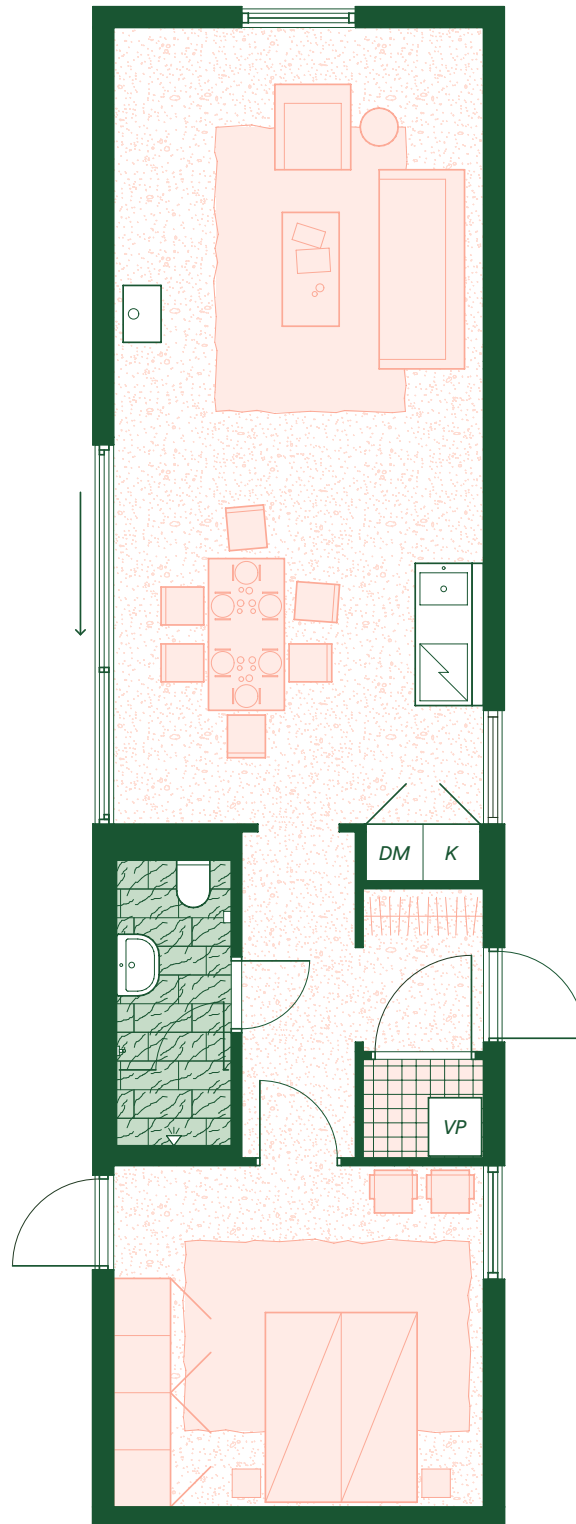

YTOR

BOAREA:	60 m ²
BYGGAREA:	70 m ²
YTTERMÅTT:	16 x 4,3 m
ALLRUM:	32 m ²
RUM/BAD:	14 m ²
TAKHÖJD:	2,5 m RUM / 3,6 m NOCK ALLRUM

RUM

KÖK / ALLRUM:	1
RUM:	1–2 BEROENDE PÅ PLANLÖSNING
WC / DUCH:	1

INREDNING

Reservation för eventuella ändringar och felskrivningar. Avvikelse ersätts med likvärdiga material.

FASADRITNING

Planlösning 3 rum

Planlösning 2 rum

Bofaktablad

Rumsbeskrivning

101. ALLRUM 32 m²

GOLV: Glättad eller slipad betong.
VÄGG: KL-trä, obehandlad.
TAK: KL-trä, obehandlad.
PRODUKTER: Köksö, Falper Isola 2, 150 cm.
Högsåp, IKEA.
Köksblandare, Tapwell, EVO980.
Vitvaror Electrolux, Inbyggnadshäll
HHOB760S, Kompaktugn COM806CX,
Kylskåp LRB3DE18S, Diskmaskin EEG70001.
Kamin, Hwam Classic 4.
Eluttag och strömbrytare Jung, LS990.
Spotlight Belid, Tyson single spot.

102. BADRUM 3,6 m²

GOLV: Sten, Kolmårdsmarmor.
VÄGG: Sten, bröstning i Kolmårdsmarmor.
Kakel, Genesi 5x25 cm.
TAK: Våtrumsmålade gips.
PRODUKTER: Kommod.
Spegelskåp INR, Stage 60.
Handdukstork INR, Line.
WC Duravit, Starck 3.
Hållare toalettpapper Byggfabriken,
Kommendantbron.
Blandare Tapwell, EVM072.
Duschdörr Macro Design, Grace.
Blandare, handdusch och takdusch Tapwell,
BOX7268 ED2.
Eluttag och strömbrytare Jung, LS990.
Infällda spotlights i tak IP44.