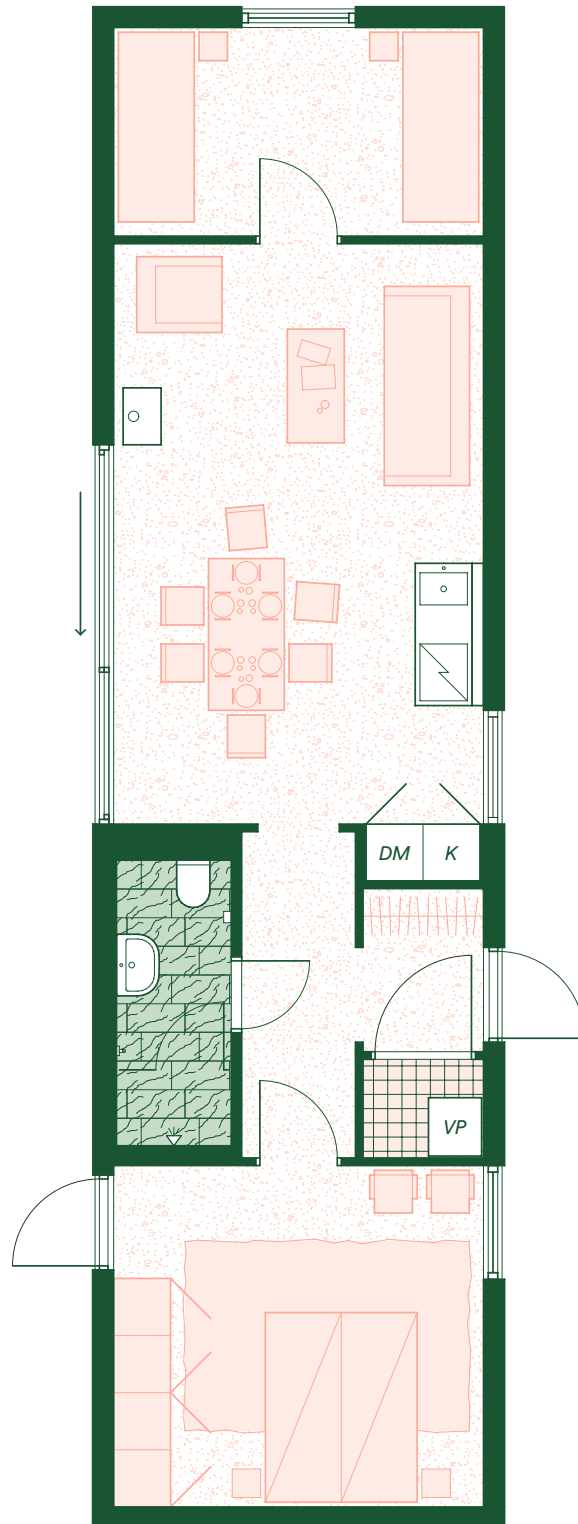

YTOR

BOAREA:	60 m ²
BYGGAREA:	70 m ²
YTTERMÅTT:	16 x 4,3 m
ALLRUM:	32 m ²
RUM/BAD:	14 m ²
TAKHÖJD:	2,5 m RUM / 3,6 m NOCK ALLRUM

RUM

KÖK / ALLRUM:	1
RUM:	1–2 BEROENDE PÅ PLANLÖSNING
WC / DUCH:	1

INREDNING

MATERIAL

GRUND:	Betong med vattenburen golvvärme. Alt. plintgrund och bjälklag.
YTTERVÄGG:	Stomme av KL-trä. Cellulosaisolering. Vindskydd. Läkt. Yakisugi ytterpanel.
GOLV:	Generellt stålglättad betong med vattenburen golvvärme. Alt. ekparkett med golvvärme om plintgrund. Natursten i WC/Dusch.
TAK:	Takstolar. Cellulosaisolering. Råspont/takplywood. Takpapp. Takplåt, sinuskorrugerad aluminium. Takdetaljer i aluminium.
INNERVÄGG:	Generellt, KL-trä. WC/Dusch - kakel med bröstning av sten.
YTTERDÖRRAR:	Målade trädörrar med helglas.
INNERDÖRRAR:	Målade släta trädörrar.
FÖNSTER:	Målade tvåglasfönster i trä.
SKJUTPARTIER:	Målade tvåglaspartier med en öppningsbar del och en fast.

Reservation för eventuella ändringar och felskrivningar. Avvikelse ersätts med likvärdiga material.

FASADRITNING

Planlösning 3 rum

Planlösning 2 rum

Bofaktablad

Rumsbeskrivning

101. ALLRUM 32 m²

GOLV: Glättad eller slipad betong.
VÄGG: KL-trä, obehandlad.
TAK: KL-trä, obehandlad.
PRODUKTER: Köksö, Falper Isola 2, 150 cm.
Högsåp, IKEA.
Köksblandare, Tapwell, EVO980.
Vitvaror Electrolux, Inbyggnadshäll
HHOB760S, Kompaktugn COM806CX,
Kylskåp LRB3DE18S, Diskmaskin EEG70001.
Kamin, Hwam Classic 4.
Eluttag och strömbrytare Jung, LS990.
Spotlight Belid, Tyson single spot.

102. BADRUM 3,6 m²

GOLV: Sten, Kolmårdsmarmor.
VÄGG: Sten, bröstning i Kolmårdsmarmor.
Kakel, Genesi 5x25 cm.
TAK: Våtrumsmålade gips.
PRODUKTER: Kommod.
Spegelskåp INR, Stage 60.
Handdukstork INR, Line.
WC Duravit, Starck 3.
Hållare toalettpapper Byggfabriken,
Kommendantbron.
Blandare Tapwell, EVM072.
Duschdörr Macro Design, Grace.
Blandare, handdusch och takdusch Tapwell,
BOX7268 ED2.
Eluttag och strömbrytare Jung, LS990.
Infällda spotlights i tak IP44.