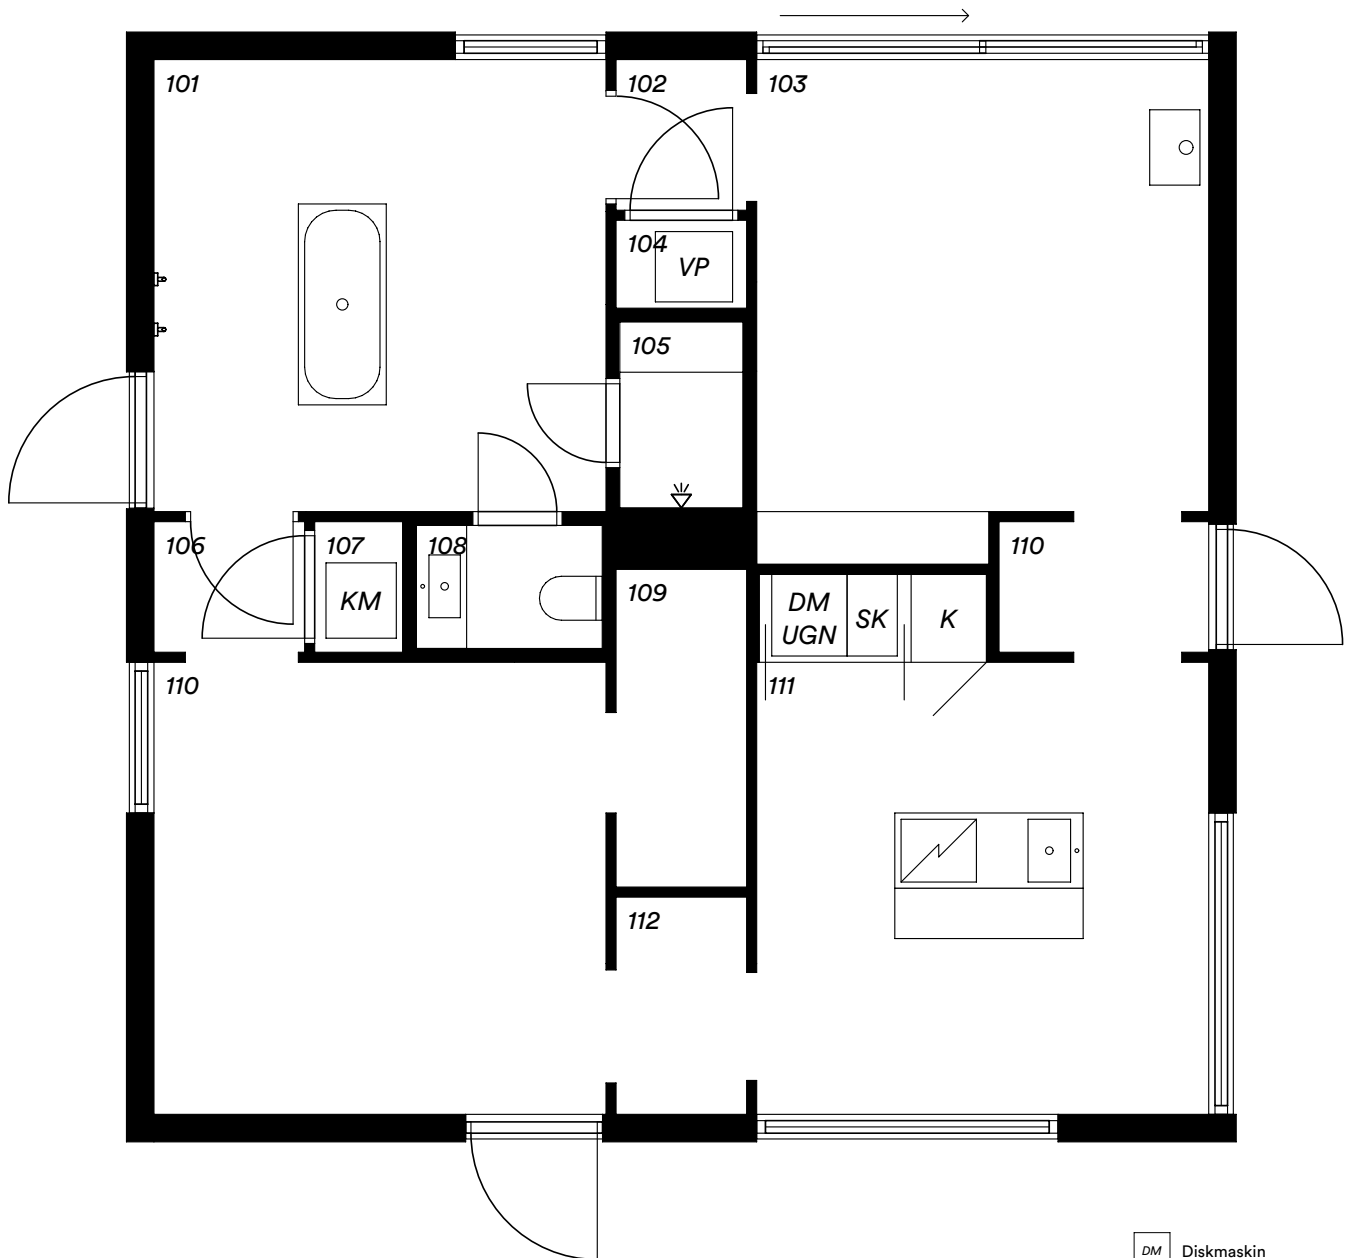

Reservation för eventuella ändringar och felskrivningar. Avvikelse ersätts med likvärdiga material.

FASADRITNING

Planlösning 2 rum + bad

Planlösning 3 rum + bad

Bofaktablad

DM	Diskmaskin
UGN	Ugn
SK	Skafferi
K	Kyl
KM	Kombimaskin
VP	Värmepanna