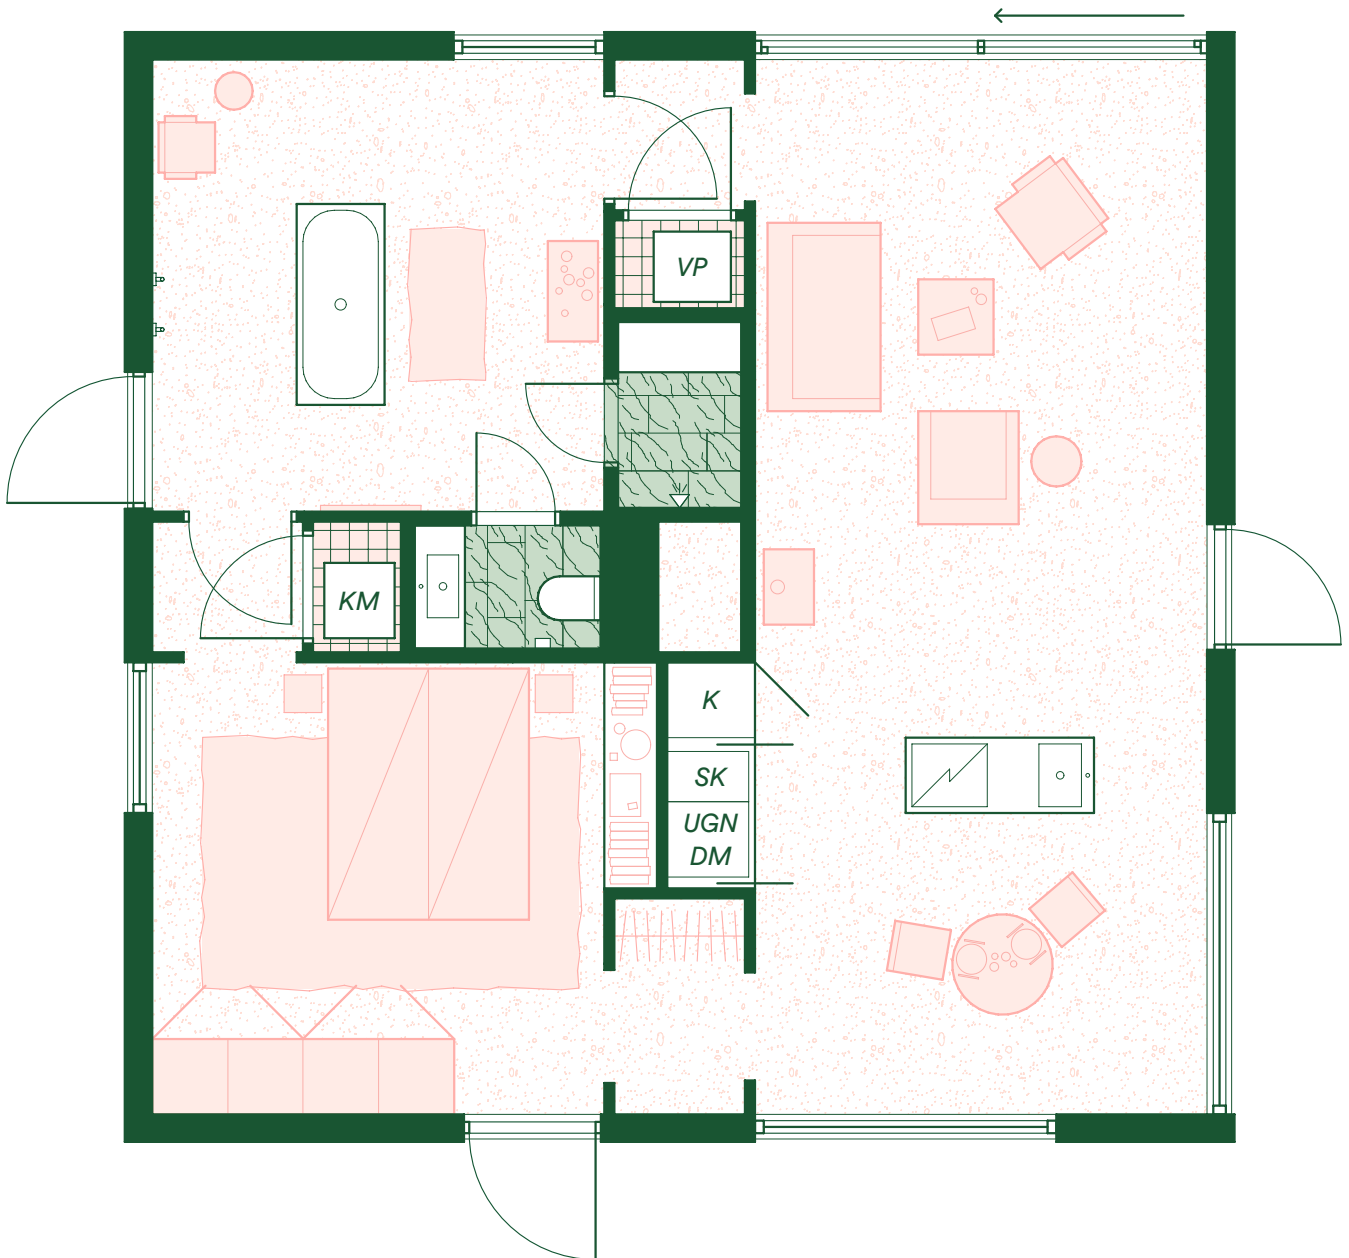

BOAREA:	70 m ²
BYGGAREA:	78 m ²
YTTERMÅTT:	8,8 × 8,8 m
ALLRUM:	30 m ² / 13 m ²
RUM/BAD:	13 m ²
TAKHÖJD:	2,5 m RUM / 3,3 m NOCK ALLRUM

RUM

KÖK / ALLRUM:	1
RUM:	2–3 BEROENDE PÅ PLANLÖSNING
BADRUM:	1
WC:	1
DUSCH:	1

Reservation för eventuella ändringar och felskrivningar. Avvikelse ersätts med likvärdiga material.

FASADRITNING

Planlösning 2 rum + bad

Planlösning 3 rum + bad

Bofaktablad

DM	Diskmaskin
UGN	Ugn
SK	Skafferi
K	Kyl
KM	Kombimaskin
VP	Värmepanna