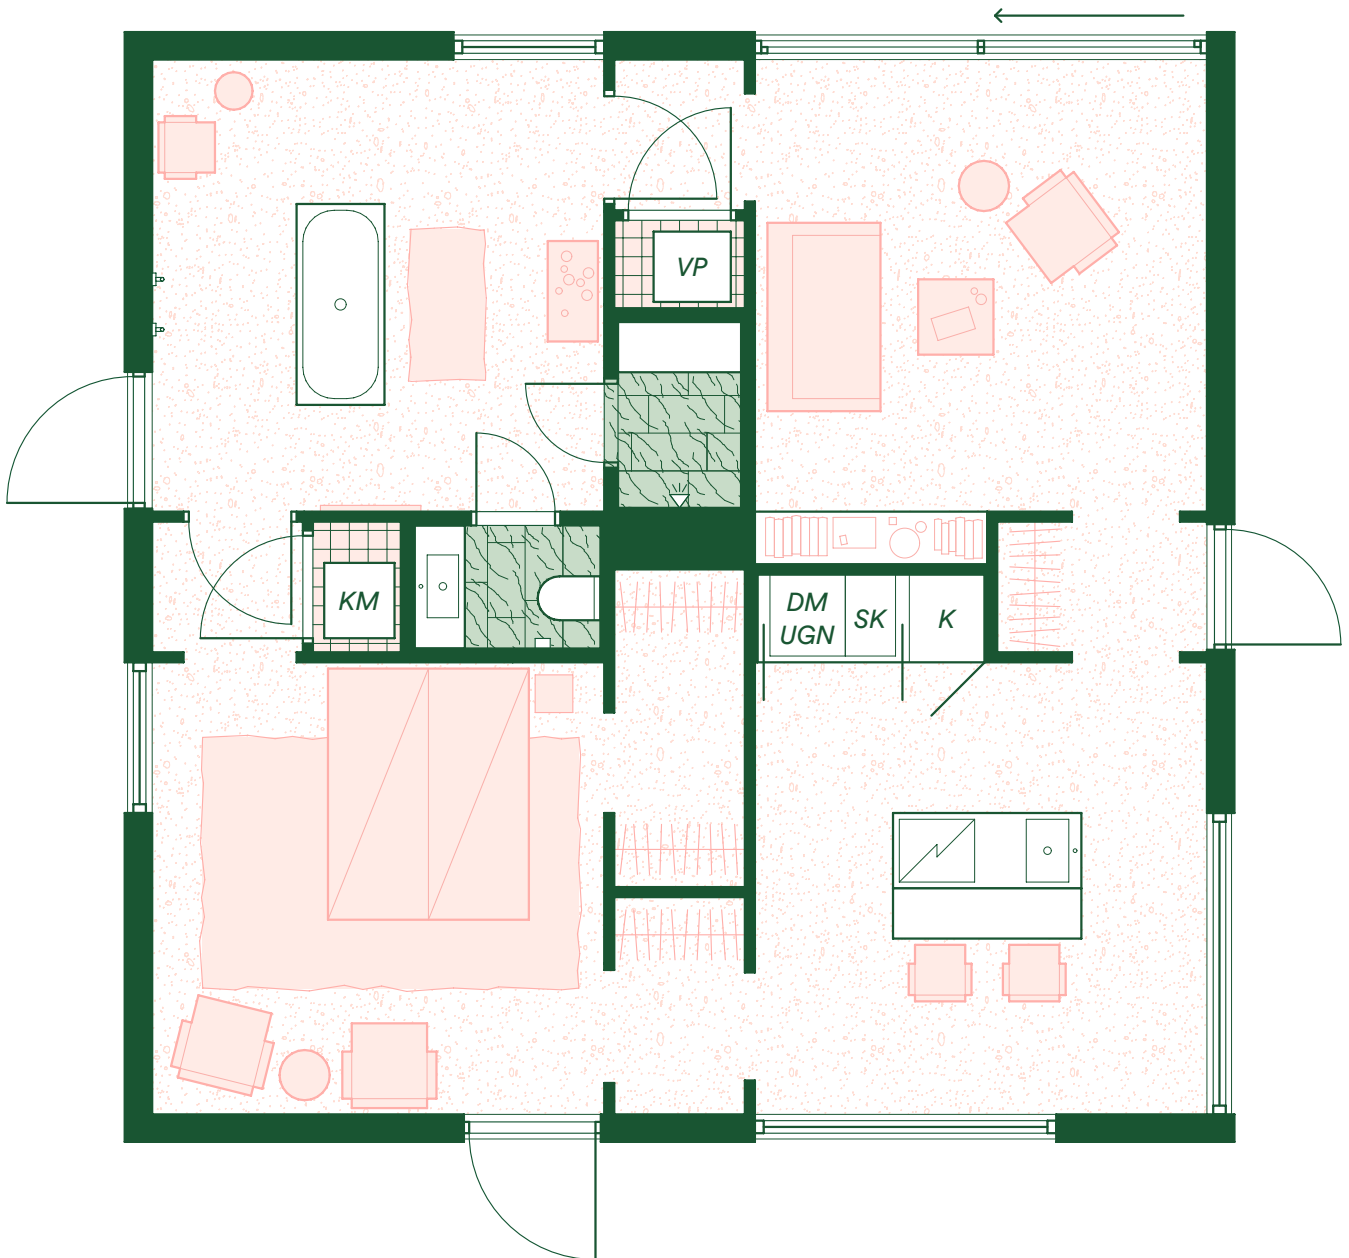

Reservation för eventuella ändringar och felskrivningar. Avvikelse ersätts med likvärdiga material.

FASADRITNING

Planlösning 2 rum + bad

Planlösning 3 rum + bad

Bofaktablad

DM	Diskmaskin
UGN	Ugn
SK	Skafferi
K	Kyl
KM	Kombimaskin
VP	Värmepanna